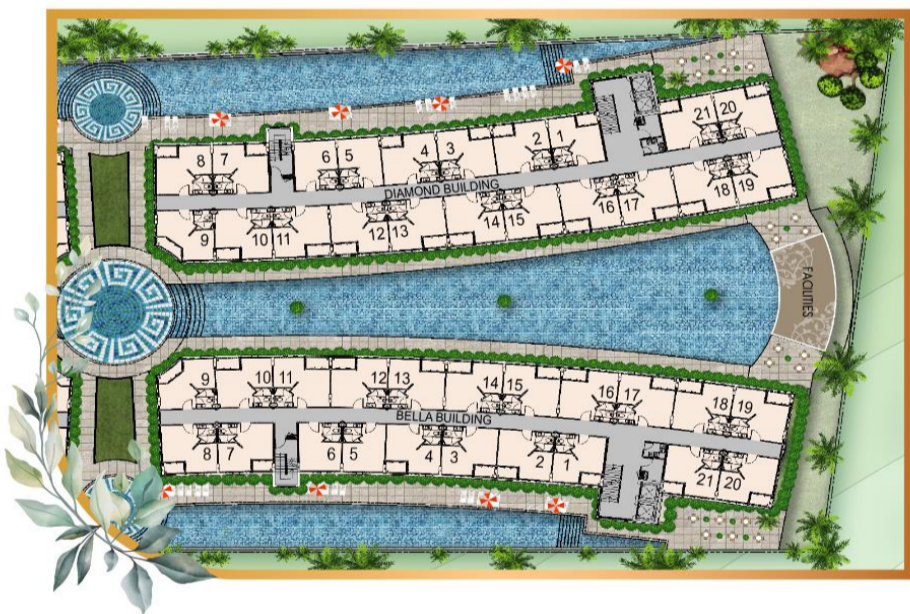

SPECIAL PRE - SALE PROMOTION PRICE BEST LOCATION IN CENTRAL PATTAYA - STARTING PRICE 1.59MB

HARMONIA CITY GARDEN PRICELIST AND MATRIX - MONTH OF FEBRUARY 2024

COLOR REFERENCE: ■ SOLD ■ RESERVED ■ AVAILABLE

DIAMOND BUILDING

DIAMOND	1	2	3	4	5	6	7	8	9 - 10	11	12	13	14	15	16	17	18	19	20	21
8	801 23.50	802* 25.50	803 25.50	804 25.50	805 20.00	806 20.00	807 25.50	808 25.30	809-810 50.50	811 26.50	812 25.50	813 26.50	814 26.50	815 26.50	816 26.50	817 26.50	818 26.50	819 26.00	820 25.30	821 25.50
7	701 23.50	702 25.50	703 25.50	704 25.50	705 20.00	706 20.00	707 25.50	708 25.30	709-710 50.50	711* 26.50	712 25.50	713 26.50	714 26.50	715 26.50	716 26.50	717 26.50	718 26.50	719 26.00	720 25.30	721* 25.50
6	601 23.50	602 25.50	603 25.50	604* 25.50	605 20.00	606 20.00	607 25.50	608 25.30	609-610 50.50	611-612 52.00	613 26.50	614 26.50	615-616 53.00	617 26.50	618 26.50	619 26.00	620 25.30	621 25.50		
5	501 23.50	502 25.50	503 25.50	504 25.50	505 20.00	506 20.00	507* 25.50	508 25.30	509-510 50.50	511 26.50	512 25.50	513 26.50	514 26.50	515 26.50	516 26.50	517 26.50	518 26.50	519 26.00	520 25.30	521* 25.50
4	401 23.50	402 25.50	403 25.50	404 25.50	405 20.00	406 20.00	407 25.50	408 25.30	409-410 50.50	411 26.50	412 25.50	413* 26.50	414 26.50	415 26.50	416 26.50	417 26.50	418 26.50	419 26.00	420 25.30	421 25.50
3	301 23.50	302 25.50	303 25.50	304 25.50	305 20.00	306 20.00	307 25.50	308 25.30	309-310 50.50	311 26.50	312 25.50	313 26.50	314 26.50	315 26.50	316 26.50	317 26.50	318 26.50	319 26.00	320 25.30	321 25.50
2	201 23.50	202* 25.50	203* 25.50	204* 25.50	205* 20.00	206* 20.00	207* 25.50	208* 25.30	209-210* 50.50	211* 26.50	212* 25.50	213* 26.50	214* 26.50	215* 26.50	216* 26.50	217* 26.50	218* 26.50	219* 26.00	220* 25.30	221* 25.50
1	101* 23.50	102* 25.50	103* 25.50	104* 25.50	105* 20.00	106* 20.00	107 25.50	108* 25.30	109-110* 50.50	111* 26.50	112* 25.50	113* 26.50	114 26.50	115* 26.50	116* 26.50	117* 26.50	118 26.50	119 26.00	LOBBY	